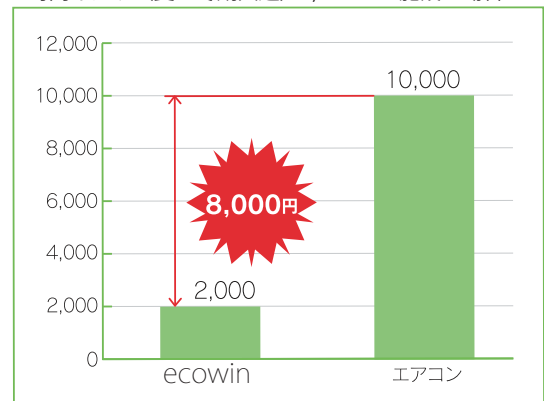

ecowin 仕組み

パネルに冷温水を流し、冷却・加熱をすることで冷暖房を行うシステム

サイズ / カラーバリエーション

高さ	幅	奥行
1,500~4,000mm	495~1,575mm	115mm
		
ステンカラー	ホワイト	ダークブロンズ

<空調徴収料金の比較>^{※1}

1時間あたり(夏・冬期共通) 1,600㎡の施設の場合

<ランニングコスト表>

エコウィン	2,000円
エアコン	10,000円
徴収料金の差額	8,000円

▼輻射式の空調イメージ図<アリーナ>

対流式の全体空調と異なり、輻射式は必要なエリアのみ空調が可能。
ランニングコストの削減を実現しています。

※1 このランニングコストの計算値は全てのお客様の月々及び年間の冷暖房費を保証するものではありません。あくまで目安としてお考えください。電気代は目安であり、お客様の負荷特性などの諸状況により異なります。お客様の運転パターンを反映したものではないことをご了承ください。