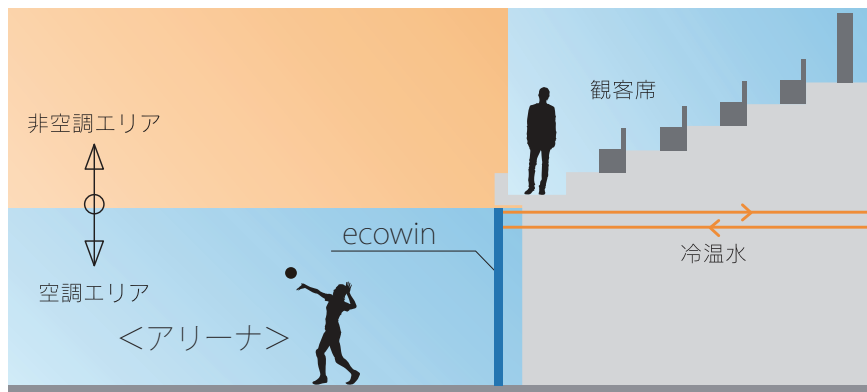

ecowin 仕組み

パネルに冷温水を流し、冷却・加熱をすることで冷暖房を行うシステム

サイズ / カラーバリエーション

高さ	幅	奥行
1,500~4,000mm	495~1,575mm	115mm
		
ステンカラー	ホワイト	ダークブロンズ

<空調徴収料金の比較>^{※1}

1時間あたり(夏・冬期共通) 1,600㎡の施設の場合

<ランニングコスト表>

エコウィン	2,000円
エアコン	10,000円
徴収料金の差額	8,000円

▼輻射式の空調イメージ図<アリーナ>

対流式の全体空調と異なり、輻射式は必要なエリアのみ空調が可能。
ランニングコストの削減を実現しています。

※1 このランニングコストの計算値は全てのお客様の月々及び年間の冷暖房費を保証するものではありません。あくまで目安としてお考えください。電気代は目安であり、お客様の負荷特性などの諸状況により異なります。お客様の運転パターンを反映したものではないことをご了承ください。