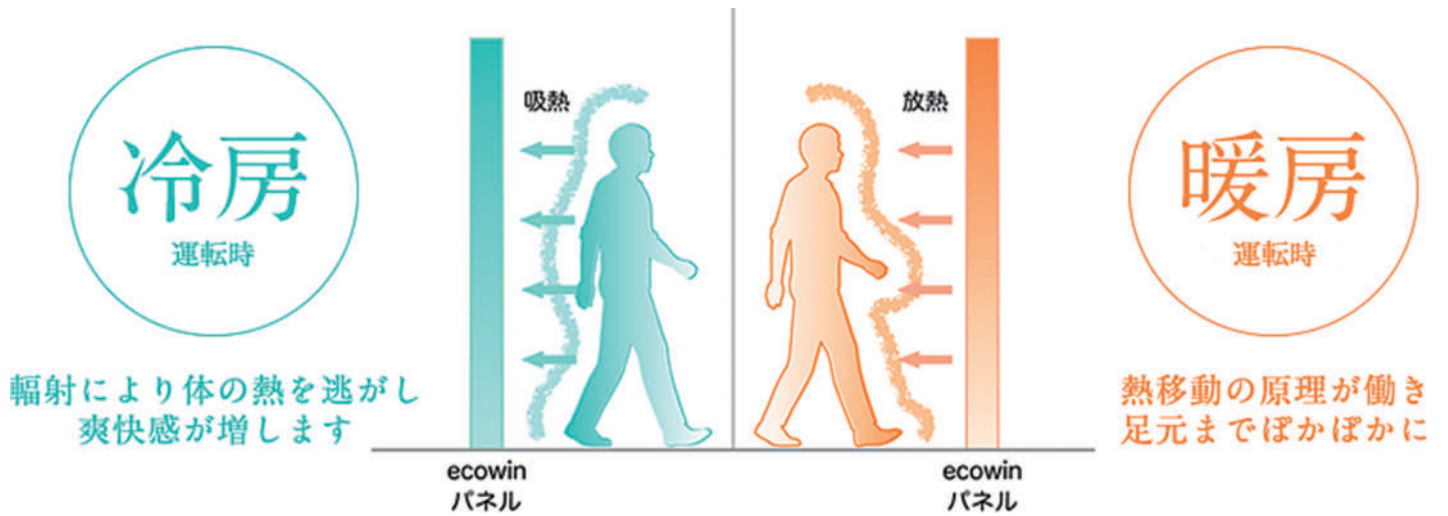

ecowin[®]

深刻化する地球温暖化問題は、我々人類のエネルギー消費による莫大なCO2の排出が大きな要因の一つです。

私たちエコファクトリーは、生活エネルギーの約30%を占める空調分野でのエネルギー消費削減を目指し、エネルギー効率が高いとされる「輻射」による冷暖房システム「ecowin(エコウィン)」を開発しました。

このecowinという一つのブランド価値をシリーズ化し、空調分野が抱える様々なエネルギー消費を大幅に削減することが私たちの使命です。

この豊かな地球環境を子どもたちの未来へ健全に残すためにも、現代社会の抱えるエネルギー問題に貢献して参ります。

輻射とは

輻射とは空気を介することなく遠赤外線によって熱が高いところから低いところへ移動する自然の熱移動原理です。

ecowinはこの輻射原理を応用して、空間全体をより自然に近い心地よさに再現します。

※早稲田大学環境総合研究センターによる評価済

一年中、まるで春のような快適さ

輻射による
上質な快適性