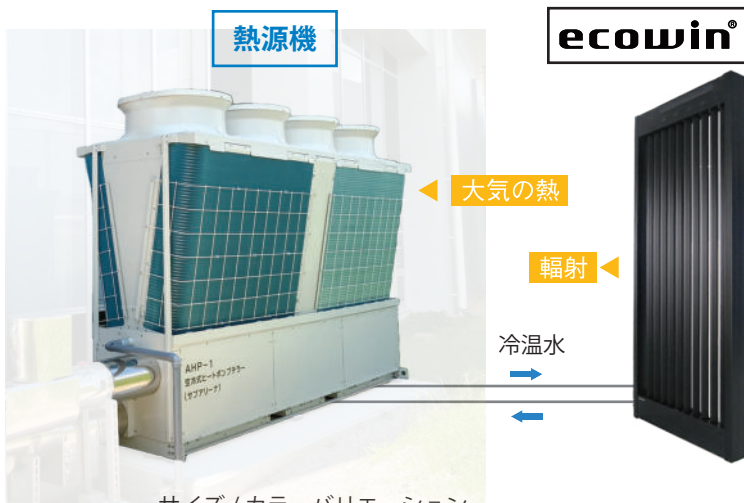

大空間を自然に近い快適な空間に

輻射式冷暖房システム **ecowin**®

体育館やコンサートホールなどの広い空間におすすめです。温度ムラが少なく、柔らかで優しい空間を創り上げます。完全無風のため、気流に影響されるスポーツにも最適。埃を巻き上げる心配もなく、アレルギーや空気感染のリスクを軽減し、快適で健康的な環境をつくり上げることができます。高い静粛性を持ちますので、オフィス・会議室・劇場・図書館・オーディオルームにもおすすめです。

ecowin 仕組み

パネルに冷温水を流し、冷却・加熱をすることで冷暖房を行うシステム

サイズ / カラーバリエーション

高さ	幅	奥行
1,500~4,000mm	495~1,575mm	115mm
ステンカラー	ホワイト	ダークブロンズ