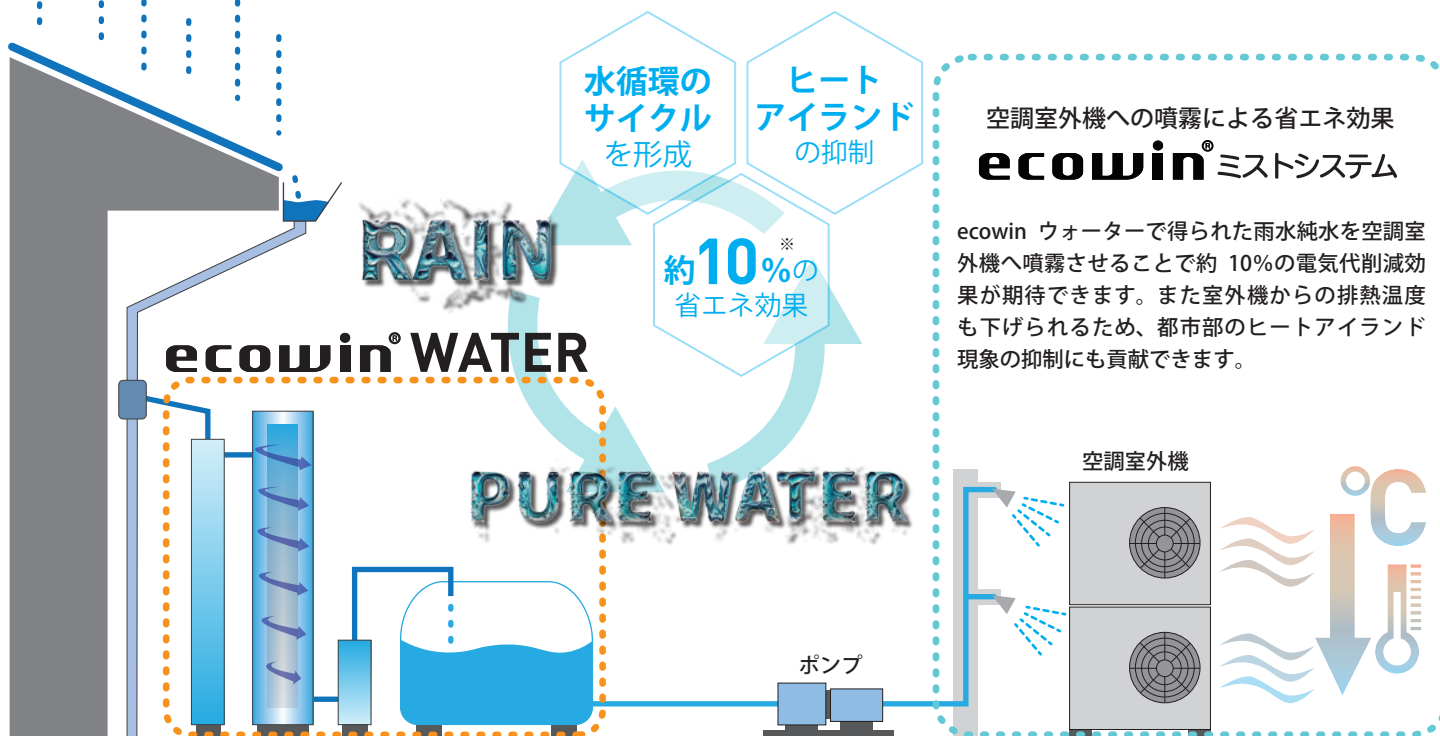

※24h換気システムの規定から、1時間に0.5回分の居室の体積分の換気量が必要になります。
リビング居室: 15.18m² × 天井までの高さ: 2.4m = お部屋の体積: 36.44m³
この半分である18.22m³分の換気量が1時間あたりに必要になる計算です。

ecowin
WATER

エコウィンウォーター

防災・減災サステナブル大賞2024
減災サステナブルアワード 奨励賞受賞

熊本県 金属加工工場 設置事例

宮城県 建築設備会社 設置事例

千葉県 建築設備会社 設置事例

屋根に降る無償の天の恵み雨水を 無動力で純水に変えて貯水利用

無動力雨水純水化システム **ecowin**[®] ウォーター

無動力で稼働できるため、断水・停電等の災害時の用水確保としてはもちろん、平時にもトイレ用水の置き換えや洗車、空調室外機への噴霧による省エネ対策など、様々な用途でお使いいただけます。

初期雨水分離槽

降り始めの雨水は、初期雨水と言われ大気中の不純物や屋根の塵等を多く含む汚れています。汚れた初期雨水を初期雨水分離槽で処理し、綺麗な雨水を貯留分離槽へと送水します。