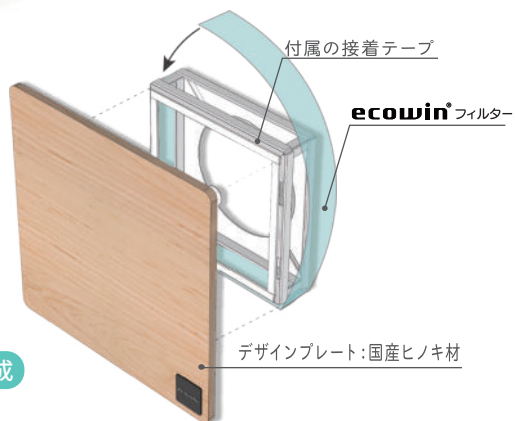

ペタッと かんたんな 取り替え！	付属のマジックテープで固定するだけなので、専門業者に 依頼することもなく、ご自身でかんたんに取り付け・ 取り替えができます。
------------------------	--

※イメージ図

※イメージ図

天井カセット形エアコン

※イメージ図

壁掛形エアコン

※1 Severe acute respiratory syndrome coronavirus 略称: SARS-CoV-2。新型コロナウイルス感染症 (COVID-19) の原因となる、SARS関連コロナウイルス (SARS-CoV) に属する
コロナウイルスのこと。変異株はオミクロン株。

抗ウイルス
抗菌・MRSA
抗カビ

ecowin
REGISTER
エコウィンレジスター

給気不足による換気の課題解決！
お部屋の健康的な空気を保つ

ecowin® レジスター

- ・天然素材を生かした、モダンで優しいデザイン
- ・室内からフィルターが見えるから取替え時期がわかりやすい
- ・既存のレジスターと交換するだけの簡単取付け

従来型の
レジスターと比べて
※2
約2.5倍の給気量！

シンプルな構成

サイズ

高さ	幅	奥行	重量	配置可能給気口サイズ
300mm	300mm	66.9mm	1.1kg	φ100~150mm

従来レジスターとの比較 ※2 当社試験による評価

- 【測定の共通項目】
- ・賃貸マンションの一室
 - ・第三种換気方式
 - ・天井排気ファン: 80m³/h
 - ・リビングフードファン: 300m³/h
 - ・通気口径: φ150
 - ・在室者数: 4名
 - ・ecowin エアーあり
 - ・室面積 (居室): 15.18m²
 - ・測定時間: 12時~13時の1時間