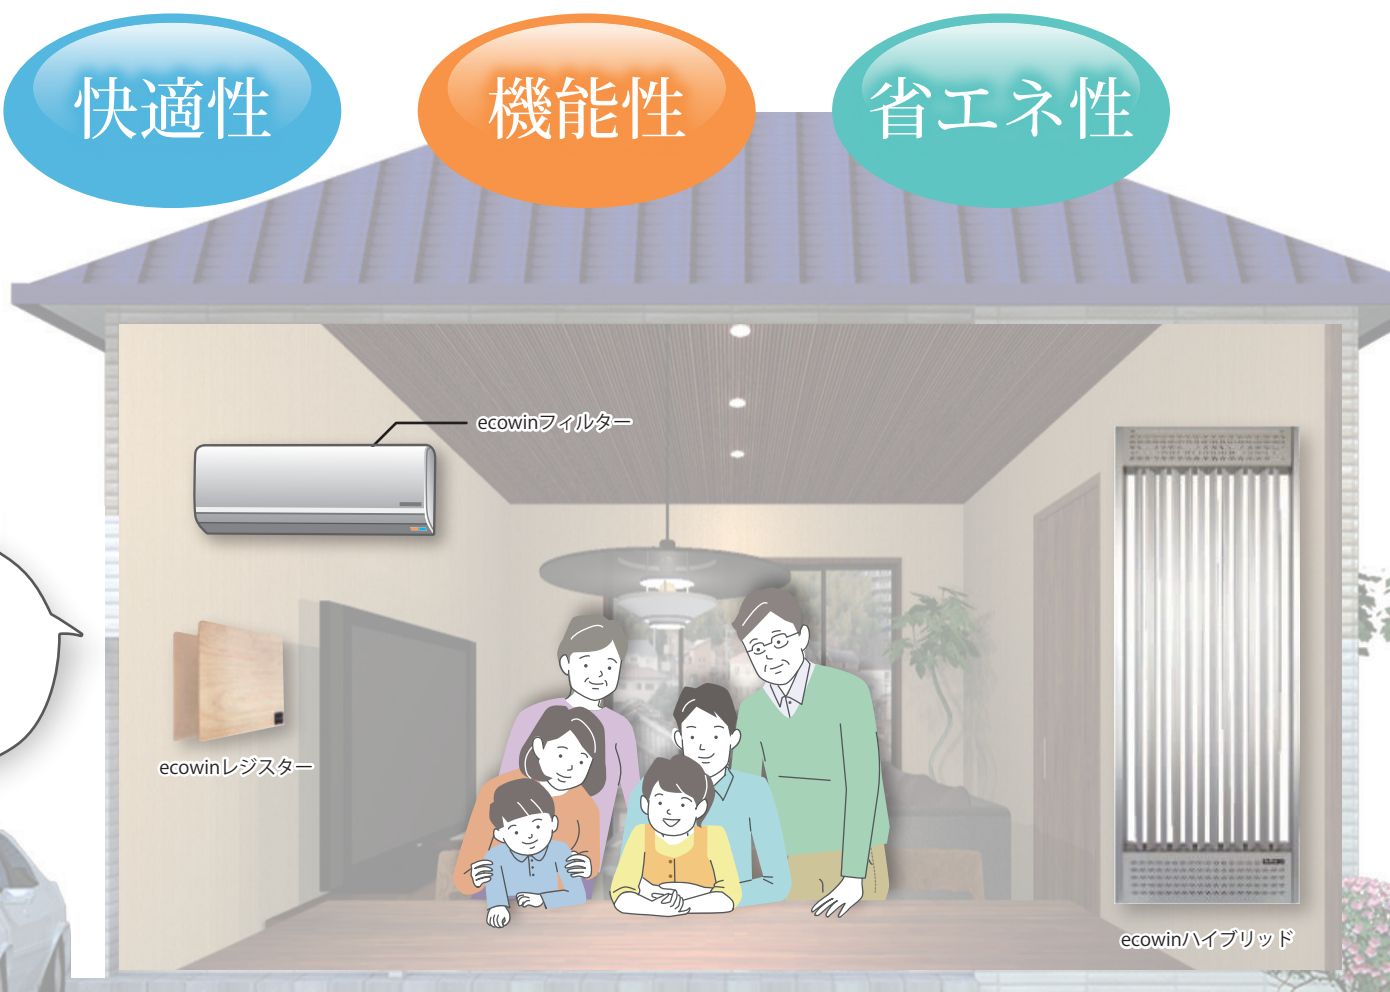

貯水タンク

濾過された純水がタンク内に貯蔵されます。内蔵されたフロート弁により満水になると自動的に濾過をストップします。タンク1基あたりの容量は500L。貯水タンクは連結増設が可能です。

*省エネ効果の数値は環境によって変化します。常時効果を保証するものではありません。

ecowinシリーズの商品は、セットで導入もオススメです。

— セットで導入していただくことで、より省エネで健康快適な空間をつくり上げます。 —

快適性

機能性

省エネ性

お客様のご予算、周辺環境に合わせて提案させていただきますので、お気軽にお問い合わせください。

体感ショールームは日本各地にございます！

輻射冷暖房の心地よさを是非ご体感ください。

【エコファクトリー東京支社 ショールーム】

ご希望の際はエコファクトリーまたはお近くの代理店までお問い合わせください。