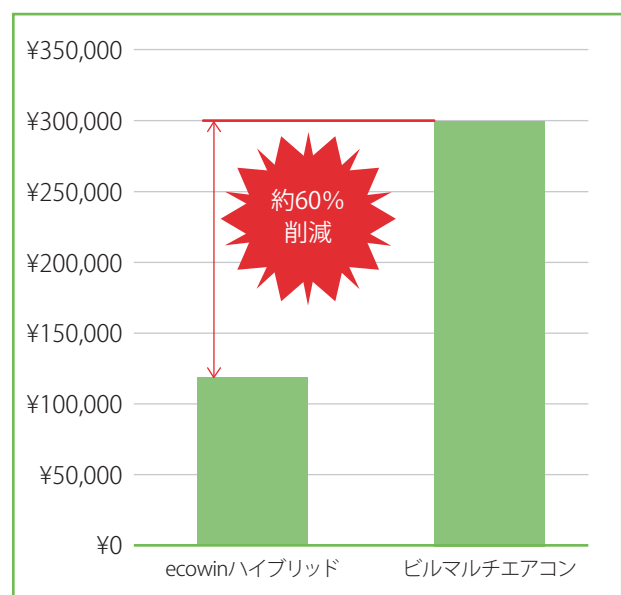

ハイブリッドシステムによる効率的な熱交換により、一般的な電気式パネルヒーターと比較してランニングコストの削減が期待できます。住宅や体育館など幅広い施設で導入いただいております。エアコンだけでは実現できなかった温度ムラのない居心地の良い空間を創り上げます。

HYBRID 仕組み

輻射パネルとエアコンを接続し冷媒ガスを流すことで冷暖房を行うシステム

(特許第5285179号)

<電気料金の比較> ※2

2016年8月運用の結果、輻射の省エネ効果により従来の対流式空調方式と比較して大幅なランニングコストダウンを実現しています。