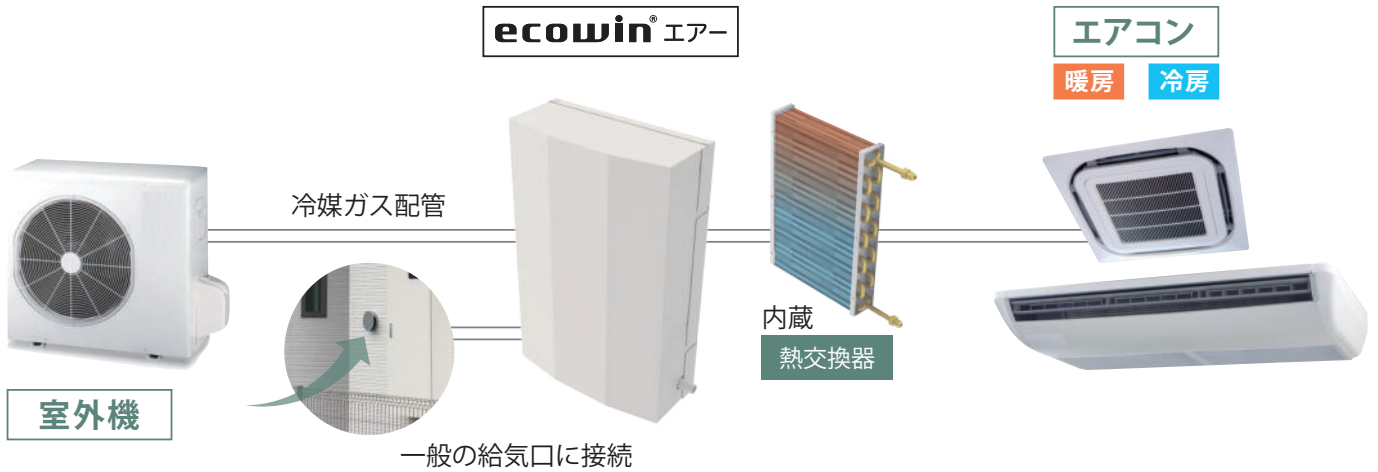

▲屋内側

▲屋外側

お部屋の換気を ecowinで見直しませんか？

AIR 仕組み

ユニットとエアコンを接続し、冷媒ガスを流すことで温調しながら外気処理を行うシステム

なぜ換気が 必要なの？

換気をしないとCO2濃度が上昇し、頭痛・めまいなどの症状が現れやすくなります。疲れが取れていないような目覚めの悪さや、集中力が続かないなどの症状が現れ、健康生活へ悪影響を及ぼします。

ecowin[®] エアー

ecowin エアーは新鮮な空気を室内に取り込むことで、キレイで安心な生活環境をつくり上げます。また、新鮮な空気を加温・冷却・除湿・除塵して室内に取り込みますので、空調にかかる負荷を軽減します。

ecowin
FILTER

エコウィンフィルター

ウイルスに対する抗菌試験をクリア！

新型コロナウイルス（変異株含む※1）で効果検証済み

抗ウイルス活性値

抗菌活性値

抗カビ活性値

既存のエアコンに装着するだけ！
キャッチした菌・ウイルスに銅が効く

ecowin® フィルター

業務用・家庭用 抗ウイルスエアコンフィルター

サイズ

天井カセット形

62cm×62cm

壁掛形エアコン

40cm×80cm