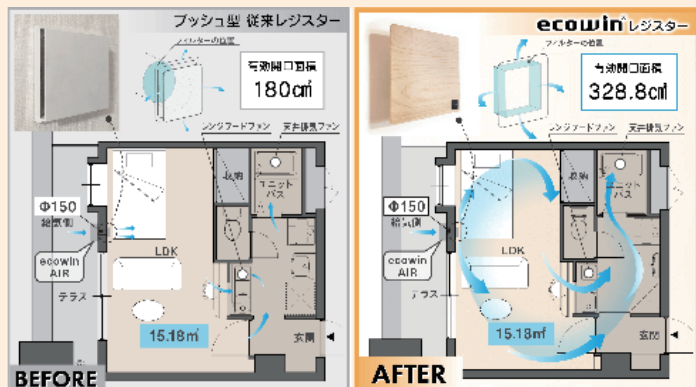

ペタッと かんたんな 取り替え！	付属のマジックテープで固定するだけなので、専門業者に 依頼することもなく、ご自身でかんたんに取り付け・ 取り替えができます。
------------------------	--

※イメージ図

※イメージ図

天井カセット形エアコン

※イメージ図

壁掛形エアコン

※1 Severe acute respiratory syndrome coronavirus 略称: SARS-CoV-2。新型コロナウイルス感染症 (COVID-19) の原因となる、SARS関連コロナウイルス (SARS-CoV) に属する
コロナウイルスのこと。変異株はオミクロン株。

抗ウイルス
抗菌・MRSA
抗カビ

ecowin
REGISTER
エコウィンレジスター

給気不足による換気の課題解決！
お部屋の健康的な空気を保つ

ecowin® レジスター

- ・天然素材を生かした、モダンで優しいデザイン
- ・室内からフィルターが見えるから取替え時期がわかりやすい
- ・既存のレジスターと交換するだけの簡単取付け

従来型の
レジスターと比べて
※2
約2.5倍の給気量！

シンプルな構成

サイズ

高さ	幅	奥行	重量	配置可能給気口サイズ
300mm	300mm	66.9mm	1.1kg	φ100~150mm

従来レジスターとの比較 ※2 当社試験による評価

- 【測定の共通項目】
- ・賃貸マンションの一室
 - ・第三种換気方式
 - ・天井排気ファン: 80m³/h
 - ・リビングフードファン: 300m³/h
 - ・通気口径: φ150
 - ・在室者数: 4名
 - ・ecowin エアーあり
 - ・室面積 (居室): 15.18m²
 - ・測定時間: 12時~13時の1時間

※24h換気システムの規定から、1時間に0.5回分の居室の体積分の換気量が必要になります。
リビング居室: 15.18m² × 天井までの高さ: 2.4m = お部屋の体積: 36.44m³
この半分である18.22m³分の換気量が1時間あたりに必要になる計算です。

ecowin
WATER

エコウィンウォーター

防災・減災サステナブル大賞2024
減災サステナブルアワード 奨励賞受賞

熊本県 金属加工工場 設置事例