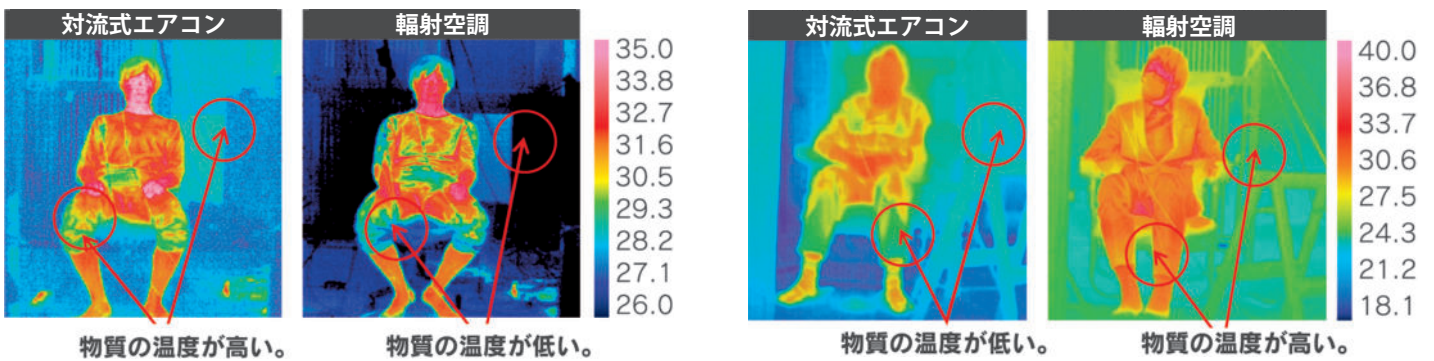

この豊かな地球環境を子どもたちの未来へ健全に残すためにも、現代社会の抱えるエネルギー問題に貢献して参ります。

輻射とは

輻射とは空気を介することなく遠赤外線によって熱が高いところから低いところへ移動する自然の熱移動原理です。

ecowinはこの輻射原理を応用して、空間全体をより自然に近い心地よさに再現します。

※早稲田大学環境総合研究センターによる評価済

一年中、まるで春のような快適さ

輻射による
上質な快適性