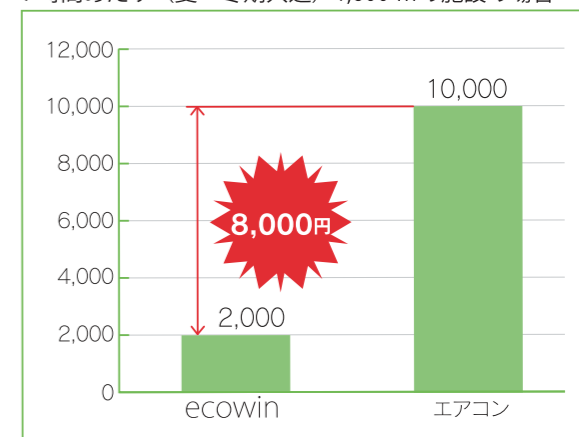

サイズ/カラーバリエーション

高さ	幅	奥行
1,500~4,000mm	495~1,575mm	115mm
ステンカラー	ホワイト	ダークブロンズ

<空調徴収料金の比較>

1時間あたり(夏・冬期共通) 1,600㎡の施設の場合

<ランニングコスト表>

エコウィン	2,000円
エアコン	10,000円
徴収料金の差額	8,000円

▼輻射式の空調イメージ図<アリーナ>

対流式の全体空調と異なり、輻射式は必要なエリアのみ空調が可能。
ランニングコストの削減を実現しています。