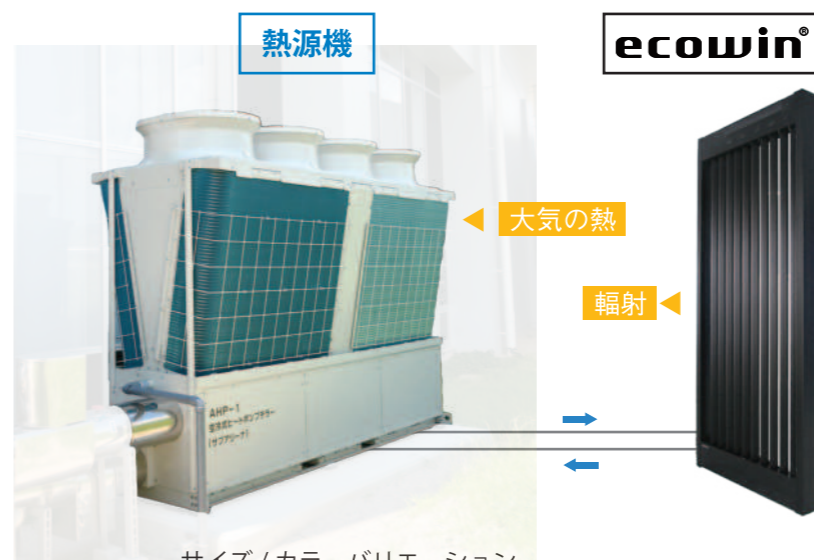

ecowin

エコウィン

平成26年度
省エネ大賞
(省エネ事例部門)
主催 財団法人省エネセンター

熊本県 ecowin宇土アリーナ(宇土市民体育館)

長崎県 ハウステンボス「変なホテル」

熊本県 アミュプラザくまもと

大空間を自然に近い快適な空間に

輻射式冷暖房システム **ecowin**[®]

体育館やコンサートホールなどの広い空間におすすめです。温度ムラが少なく、柔らかで優しい空間を創り上げます。完全無風のため、気流に影響されるスポーツにも最適。埃を巻き上げる心配もなく、アレルギーや空気感染のリスクを軽減し、快適で健康的な環境をつくり上げることができます。高い静粛性を持ちますので、オフィス・会議室・劇場・図書館・オーディオルームにもおすすめです。

ecowin 仕組み パネルに冷温水を流し、冷却・加熱をすることで冷暖房を行うシステム