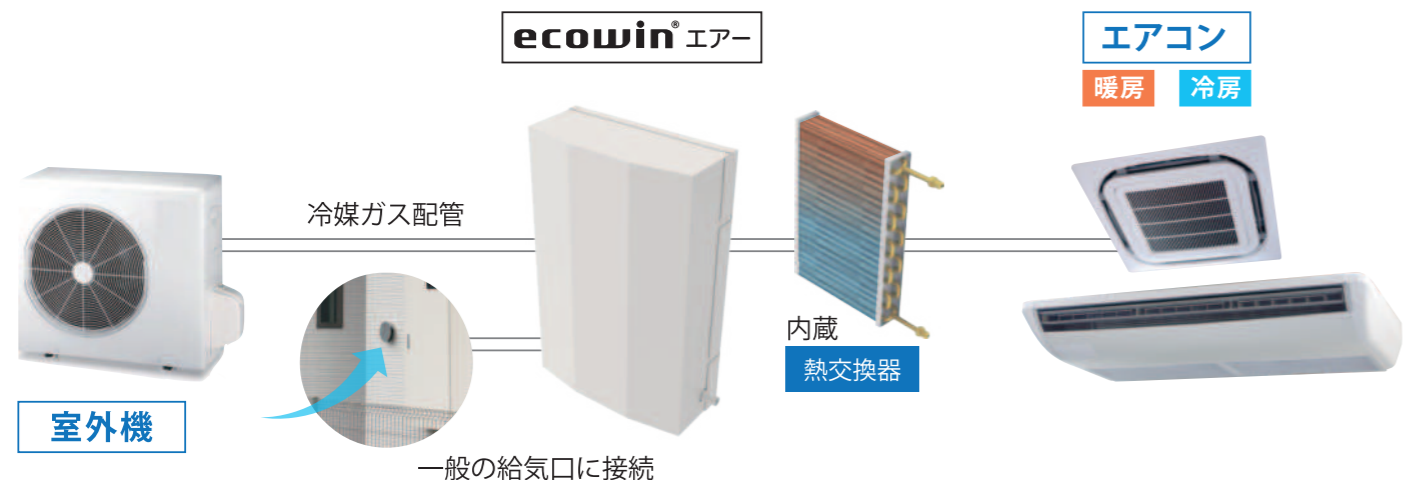

お部屋の換気を ecowinで見直しませんか？

なぜ換気が 必要なの？

換気をしないとCO₂濃度が上昇し、頭痛・めまいなどの症状が現れやすくなります。疲れが取れていないような目覚めの悪さや、集中力が続かないなどの症状が現れ、健康生活へ悪影響を及ぼします。

ecowin® エアー

ecowinエアーは新鮮な空気を室内に取り込むことで、キレイで安心な生活環境をつくり上げます。また、新鮮な空気を加温・冷却・除湿・除塵して室内に取り込みますので、空調にかかる負荷を軽減します。

エアー 仕組み

ユニットとエアコンを接続し、冷媒ガスを流すことで温調しながら外気処理を行うシステム

ecowin AIR

エコウィンエアー

大空間に最適 新鮮な空気に満たされた空間へ

外気処理システム

ecowin® エアー スクエア

屋内の空いたスペースを活用。窓を開けなくても、室内はCO₂濃度の低い新鮮な空気に満たされます。