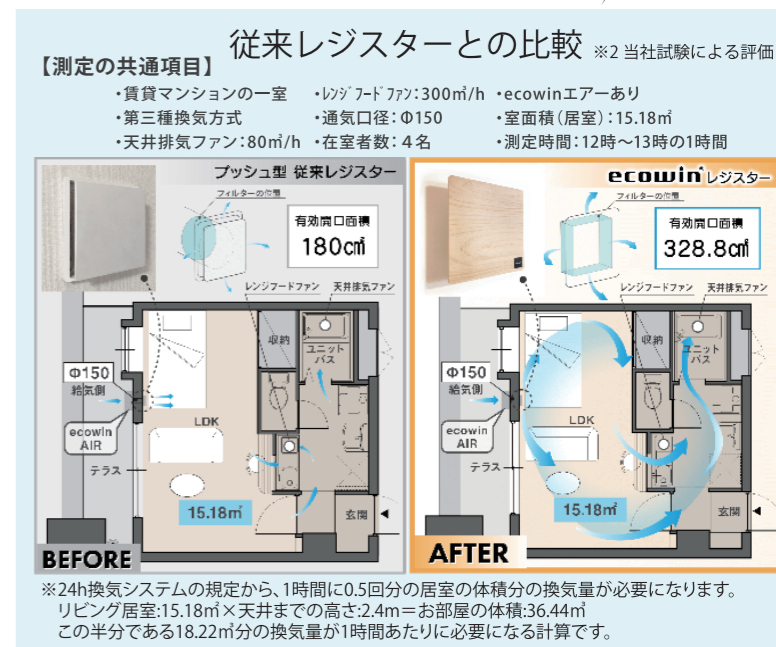

ペタッとかんたんな取り替え！
付属のマジックテープで固定するだけなので、専門業者に
依頼することもなく、ご自身でかんたんに取り付け・
取り替えができます。

※1 Severe acute respiratory syndrome coronavirus 略称: SARS-CoV-2。新型コロナウイルス感染症 (COVID-19) の原因となる、SARS関連コロナウイルス (SARS-CoV) に属する
コロナウイルスのこと。変異株はオミクロン株。

※イメージ図

※イメージ図

天井カセット形エアコン

※イメージ図

壁掛形エアコン

ecowin REGISTER

エコウィンレジスター

給気不足による換気の課題解決！
お部屋の健康的な空気を保つ

ecowin® レジスター

- ・天然素材を生かした、モダンで優しいデザイン
- ・室内からフィルターが見えるから取替え時期がわかりやすい
- ・既存のレジスターと交換するだけの簡単取付け

従来型の
レジスターと比べて
約**2.5倍**の給気量！
※2

シンプルな構成

サイズ
高さ 300mm 幅 300mm 奥行 66.9mm 重量 1.1kg 配置可能給気口サイズ φ100~150mm

ecowinシリーズの商品は、セットで導入もオススメです。