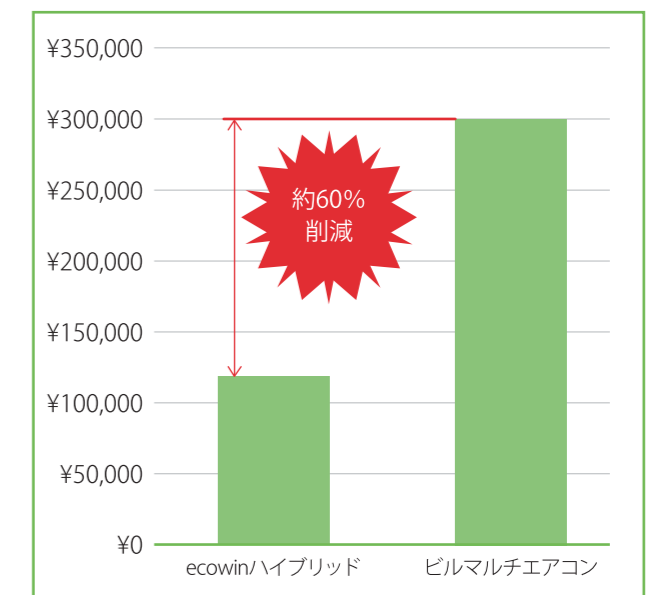

HYBRID
仕組み

(特許第5285179号)

輻射パネルとエアコンを接続し冷媒ガスを流すことで冷暖房を行うシステム

<電気料金の比較> ※2

2016年8月運用の結果、輻射の省エネ効果により従来の対流式空調方式と比較して大幅なランニングコストダウンを実現しています。

沖縄県 中城村護佐丸歴史資料図書館

※1…電気式輻射パネルシステム比

※2…このランニングコストの計算値は全てのお客様の月々及び年間の冷暖房費を保証するものではありません。電気代は目安であり、お客様の負荷特性などの諸条件により異なります。

低温輻射なので、ヤケドの心配がなく、赤ちゃんからご年配の方も安心してお使いいただけます。^{※1}

居室の温度差が招くヒートショックを予防！
やわらかい輻射空調で快適な空間をつくりだします。

輻射式空調は、室内の温度差が小さく身体への負担の少ない快適な環境を実現します。

ヒートショックとは、温度の急変で引き起こされる健康被害を意味し、暖房の効いた部屋から寒い廊下に出たときなどに、脈拍や血圧が上昇して、心筋梗塞や脳卒中を引き起こす要因になります。