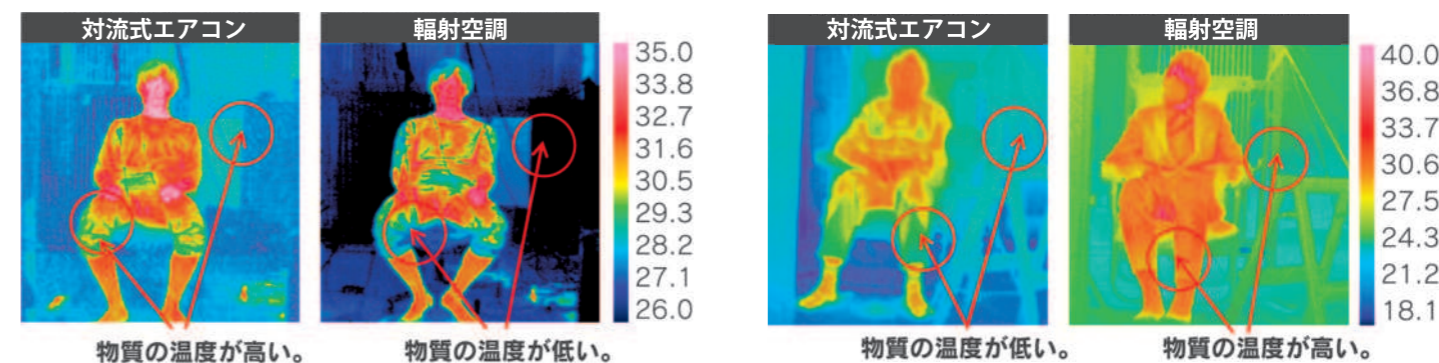

※早稲田大学環境総合研究センターによる評価済

一年中、まるで春のような快適さ

輻射による
上質な快適性

とても静か
(音や風が少ない)

温度ムラが
少ない

壁面に直付でき
省スペース

省エネ効果

リサイクルが
容易なアルミ製