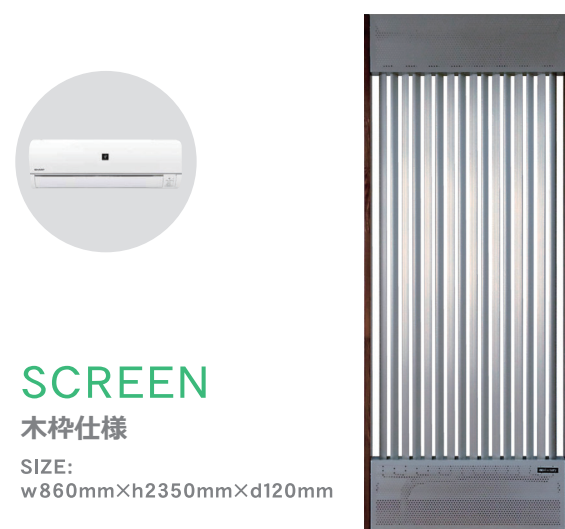

ecowin HYBRID

上段 / screenタイプ
下段 / wallタイプ

商標・意匠・特許登録済み
国内及び海外12ヵ国特許出願中

製品情報

SCREEN

アルミ枠仕様

SIZE:
w860mm×h2350mm×d115mm

SCREEN

木枠仕様

SIZE:
w860mm×h2350mm×d120mm

WALL

(壁掛けタイプ)木枠仕様

SIZE:
w820mm×h1250mm×d120mm

熱源を高性能エアコンとすることで立ち上がり早く、従来の輻射冷暖房システムと比べ、操作性も飛躍的に向上しました。微風運転で室温制御を行う為、ドラフト(熱風や冷風)による不快感が改善され、更に輻射パネルにより、エアコン単体の利用に比べ、快適性が大幅に高まりました。