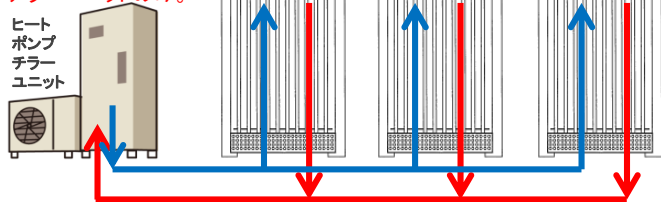

導入が増加中！

完全無風なら冷温水タイプの“ecowin”

こちらエアコンではなくヒートポンプチラーユニットが熱源。夏場は冷水を流し、冬場は温水を流して冷暖房。

注)夏場のイメージ (あくまで概念図です)

輻射式冷暖房パネル

パネルは無動力。
電気代はヒートポンプ
チラーユニットのみ。

パネルの中を流れる冷温水が室内の温度と交換しあって循環することで冷暖房

患者・看護師・事務スタッフの **健康、
快適性、そして、経営者の光熱費削減**
の三拍子を満たす“ecowin”